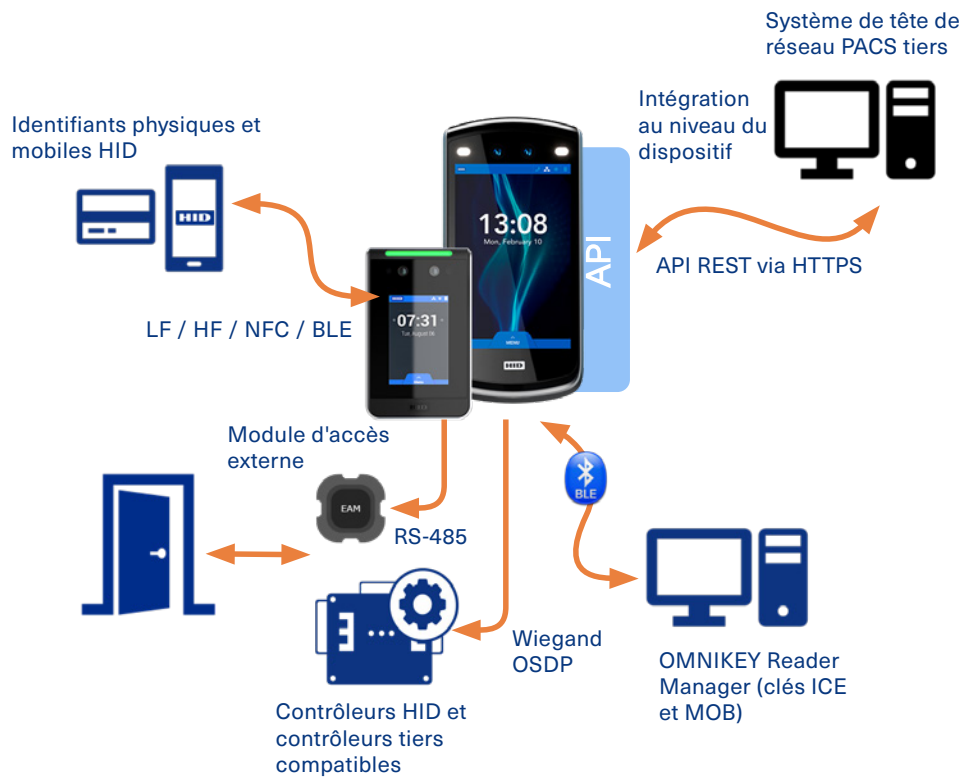

## UN CONTRÔLE D'ACCÈS RAPIDE ET FLUIDE

Rapides et précis, les lecteurs HID Amico assurent un accès fluide et sécurisé. HID Amico est idéal pour les entrées sécurisées avec un trafic dense et pour tous les espaces nécessitant un accès fluide avec peu d'intervention, comme les bâtiments et les espaces de taille moyenne.

HID Amico est disponible en versions 3,5" et 7". La solution vous permet d'identifier jusqu'à 10 000 visages avec détection de vivacité pour être sûr que l'utilisateur est physiquement présent. Elle repose sur les algorithmes de Paravision, leader mondial en reconnaissance faciale, régulièrement classé parmi les plus performants par le NIST.

Les données biométriques peuvent être stockées localement ou directement sur le support d'identification de l'utilisateur. La fonction "modèle" vous permet de conserver vos données en dehors des systèmes centralisés et d'ajouter un niveau de confidentialité supplémentaire.

## UN SYSTÈME DE SÉCURITÉ INTUITIF

Renforcez votre sécurité grâce à cinq niveaux d'identification multifactorielle :

- Visage
- Cartes d'accès RFID (HF/LF)
- HID Mobile Access® and Wallets
- QR code
- Code PIN